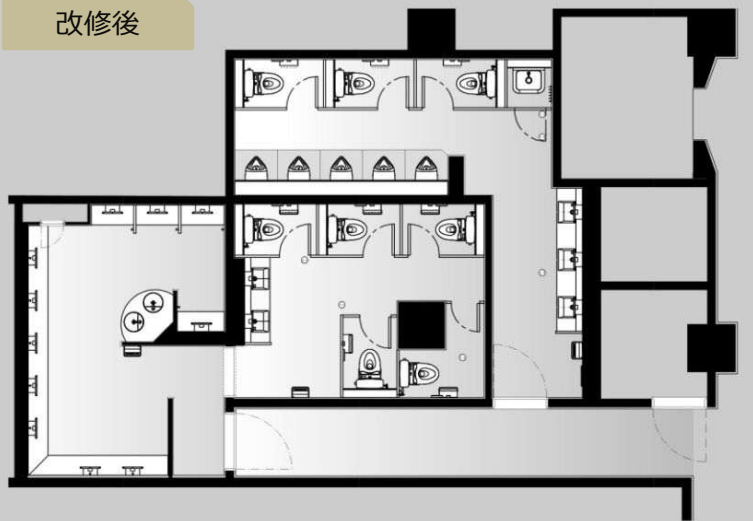

改修前

改修後

□東北文化学園大学 1号館

SENDAI, MIYAGI / 2015

CATEGORY: SCHOOL RESTROOM

男女のレストルームを逆転、より使い勝手の良いレイアウトにし、既存の倉庫をパウダールームに変更。

TOTO

02

イメージCG

改修前

改修後

POWDER ROOM

シッティングコーナー

座ってゆっくりお化粧直しができるシッティングコーナー。各席にフックを設け、手荷物にも配慮。

鏡横コンセント

さっとお化粧直しをしたい時にはスタンディングコーナーで。広々とした空間なので、学生同士おしゃべりを楽しみながら、明るく楽しい一時に。

洗面器

手洗いコーナー

お化粧直しの際、手が汚れてしまった場合に備えて、手洗いカウンターを設置。

REST ROOM

白い腰壁パネルと塗装壁、床とブースは落ち着いた色の木目を採用する事で、清潔感がありながらも、落ち着いた雰囲気トイレ空間に。

エコリモコンを採用し、節電にも配慮。

すべてのライニングに、立ち上がりのあるバックスタンドカウンターを採用し、手荷物に配慮。

 Ladies | Powder Room 