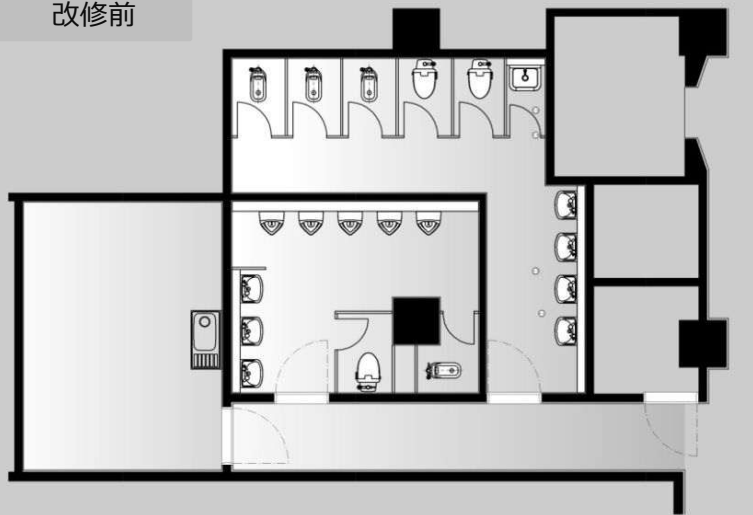

改修前

改修後

□東北文化学園大学 1号館

SENDAI, MIYAGI / 2015

CATEGORY: SCHOOL RESTROOM

男女のレストルームを逆転、より使い勝手の良いレイアウトにし、既存の倉庫をパウダールームに変更。

TOTO

02

イメージCG

改修前

改修後

POWDER ROOM

シッティングコーナー

座ってゆっくりお化粧直しができるシッティングコーナー。各席にフックを設け、手荷物にも配慮。

鏡横コンセント

さっとお化粧直しをしたい時にはスタンディングコーナーで。広々とした空間なので、学生同士おしゃべりを楽しみながら、明るく楽しい一時に。

洗面器

手洗いコーナー

お化粧直しの際、手が汚れてしまった場合に備えて、手洗いカウンターを設置。

REST ROOM

白い腰壁パネルと塗装壁、床とブースは落ち着いた色の木目を採用する事で、清潔感がありながらも、落ち着いた雰囲気トイレ空間に。

エコリモコンを採用し、節電にも配慮。

すべてのライニングに、立ち上がりのあるバックスタンドカウンターを採用し、手荷物に配慮。

 Ladies | Powder Room 