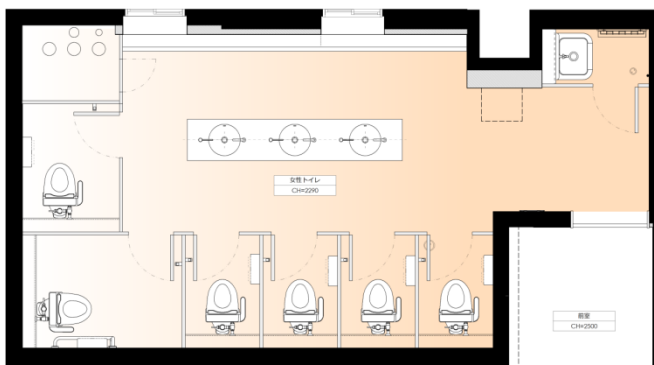

□ 純真学園大学 1号館

CATEGORY: SCHOOLRESTROOM

女性配慮を意識した広々とした華やかな レストルーム空間

TOTO
01

純真学園大学は純真短期大学及び純真高校が併設されている総合学園の中にあります。純真学園大学は40年以上の歴史を持つ看護教育の伝統を受け継ぎ、新たな保育医療における高度な専門技能を有する人材育成を目指す大学です。女性トイレにはパウダーコーナー、全身鏡を設置するなど、学生が快適に使用できるように配慮しました。さらに、白を基調とした清潔感あふれる空間にアクセントとなるカラフルなキューブ柄のアイランドカウンター、ブラケット照明を配置した洗面コーナーが特徴のある空間となっています。

入口

洗面コーナー

照明

大便器コーナー

大便器ブース

改修後

入口

洗面コーナー

照明

大便器コーナー

大便器ブース

Ladies' restroom

男女トイレが暗くて狭いという声から、フロアごとに専用トイレとすることで広々とした空間を実現。
洗面をアイランドカウンターにすることにより、パウダーコーナーもゆとりで使用することができる。

1号館5階

改修前 男女トイレ

改修後 女性トイレ

イメージCG

5階女性トイレ

5階女性トイレ

落ち着いた空間の中にも、アクセントとしてブラケット照明を取り付けるなど視覚的にも楽しめる空間に。

5階女性トイレ

サインは洗面カウンターとブース扉の柄を取り入れ統一感を演出。

7.8階女性トイレ

Men's restroom