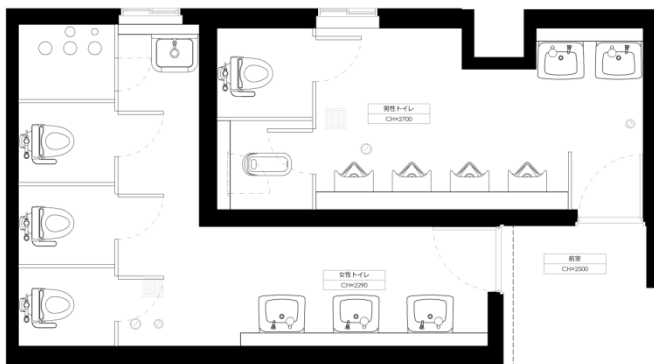

□ 純真学園大学 1号館

CATEGORY: SCHOOLRESTROOM

女性配慮を意識した広々とした華やかな レストルーム空間

TOTO
01

純真学園大学は純真短期大学及び純真高校が併設されている総合学園の中にあります。純真学園大学は40年以上の歴史を持つ看護教育の伝統を受け継ぎ、新たな保育医療における高度な専門技能を有する人材育成を目指す大学です。女性トイレにはパウダーコーナー、全身鏡を設置するなど、学生が快適に使用できるように配慮しました。さらに、白を基調とした清潔感あふれる空間にアクセントとなるカラフルなキューブ柄のアイランドカウンター、ブラケット照明を配置した洗面コーナーが特徴のある空間となっています。

入口

洗面コーナー

照明

大便器コーナー

大便器ブース

改修後

入口

洗面コーナー

照明

大便器コーナー

大便器ブース

Ladies' restroom

男女トイレが暗くて狭いという声から、フロアごとに専用トイレとすることで広々とした空間を実現。
洗面をアイランドカウンターにすることにより、パウダーコーナーもゆとりで使用することができる。

1号館5階

改修前 男女トイレ

改修後 女性トイレ

イメージCG

5階女性トイレ

5階女性トイレ

落ち着いた空間の中にも、アクセントとしてブラケット照明を取り付けるなど視覚的にも楽しめる空間に。

5階女性トイレ

サインは洗面カウンターとブース扉の柄を取り入れ統一感を演出。

7.8階女性トイレ

Men's restroom